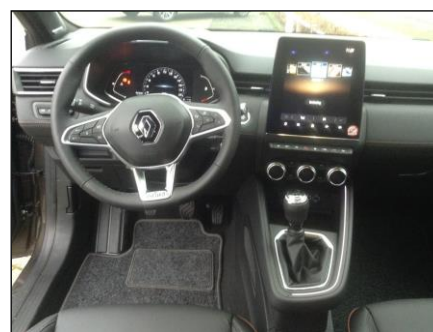

Opties en accessoires:

Naast de standaarduitrusting heeft de Renault Clio de volgende opties:

- Metallic lak
- Around View Monitor
- Initiale Paris:
  - Multimedia- en navigatiesysteem
  - Bose® DAB+ premium audiosysteem
  - Apple CarPlay en Android Auto™
  - Automatisch dimmende binnenspiegel
  - Lichtmetalen wielen 17" 'Initiale Paris'
  - Parkeersensoren vóór en achter
  - Easy Park Assist
  - Blind Spot Warning
  - Draadloze oplader smartphone
- Initiale Paris [vervolg]:
  - Privacy glass
  - Bekleding rundleder Initiale Paris
  - Verwarmbare voorstoelen
  - Zwarte hemelbekleding
  - Middenarmsteun vóór met opbergvak
  - Stoel passagier in hoogte verstelbaar
  - LED PURE VISION koplampen
  - Grootlichtassistent
  - Elektronisch geregelde airconditioning
  - Regensensor
  - Parkeersensoren vóór
  - Elektrisch inklapbare buitenspiegels
  - LED mistlampen vóór